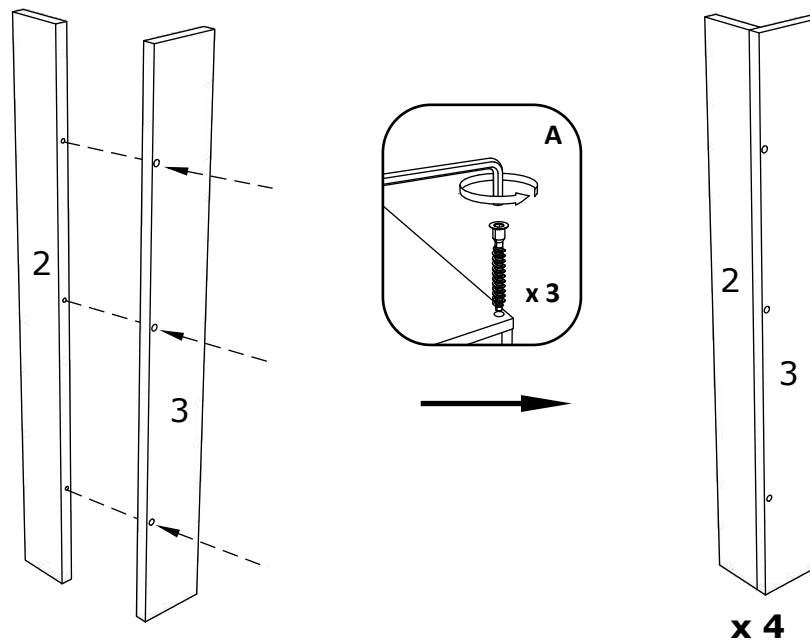

EN ASSEMBLY INSTRUCTIONS - **VINA TABLE - 1020 x 690 x 750 MM**

EN

NUMBER	LENGTH	WIDTH	PCS	COLOUR
1	694	1024	1	COLOUR 1
2	726	90	4	COLOUR 2
3	726	74	4	COLOUR 1
4	968	100	2	COLOUR 1
5	606	100	2	COLOUR 1

EN

NUMBER	LENGTH	WIDTH	PCS	COLOUR
1	694	1024	1	COLOUR 1
2	726	90	4	COLOUR 2
3	726	74	4	COLOUR 1
4	968	100	2	COLOUR 1
5	606	100	2	COLOUR 1

1

2

x 4

3