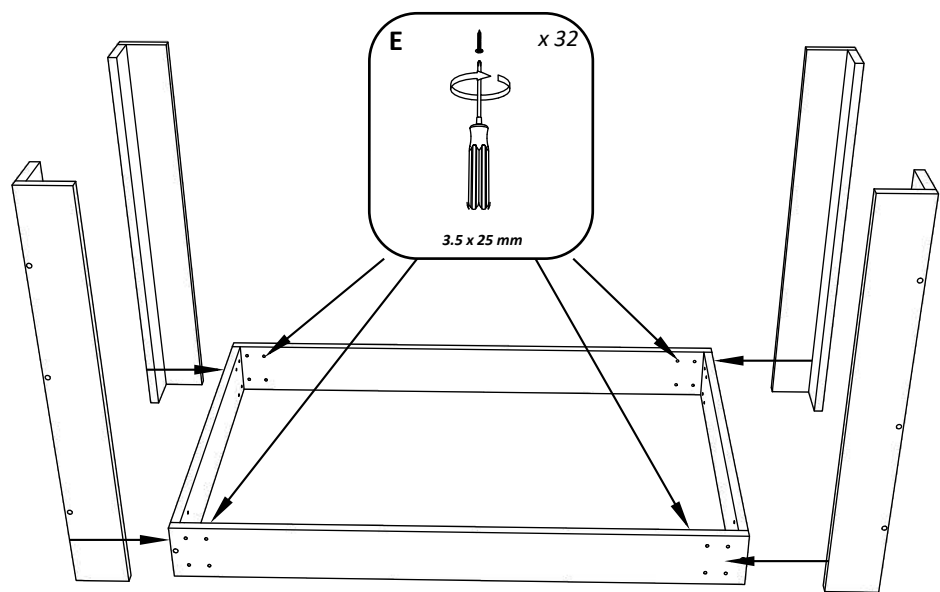

EN ASSEMBLY INSTRUCTIONS - **VINA TABLE - 1020 x 690 x 750 MM**

EN

NUMBER	LENGTH	WIDTH	PCS	COLOUR
1	694	1024	1	COLOUR 1
2	726	90	4	COLOUR 2
3	726	74	4	COLOUR 1
4	968	100	2	COLOUR 1
5	606	100	2	COLOUR 1

EN

NUMBER	LENGTH	WIDTH	PCS	COLOUR
1	694	1024	1	COLOUR 1
2	726	90	4	COLOUR 2
3	726	74	4	COLOUR 1
4	968	100	2	COLOUR 1
5	606	100	2	COLOUR 1

1

2

x 4

3