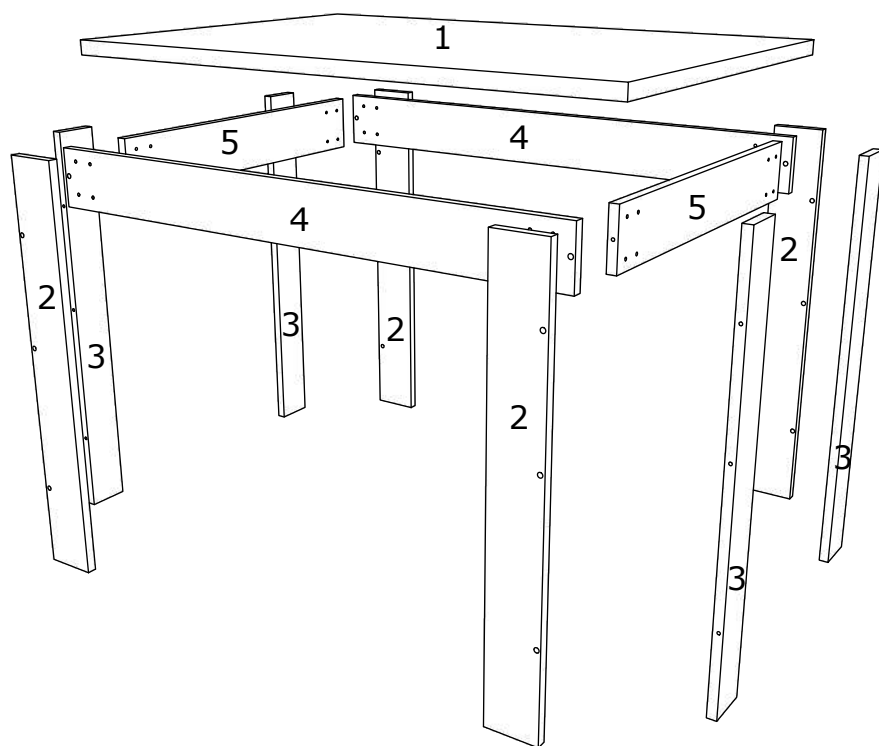

EN ASSEMBLY INSTRUCTIONS - **VINA TABLE - 1020 x 690 x 750 MM**

EN

NUMBER	LENGTH	WIDTH	PCS	COLOUR
1	694	1024	1	COLOUR 1
2	726	90	4	COLOUR 2
3	726	74	4	COLOUR 1
4	968	100	2	COLOUR 1
5	606	100	2	COLOUR 1

EN

NUMBER	LENGTH	WIDTH	PCS	COLOUR
1	694	1024	1	COLOUR 1
2	726	90	4	COLOUR 2
3	726	74	4	COLOUR 1
4	968	100	2	COLOUR 1
5	606	100	2	COLOUR 1

1

2

x 4

3