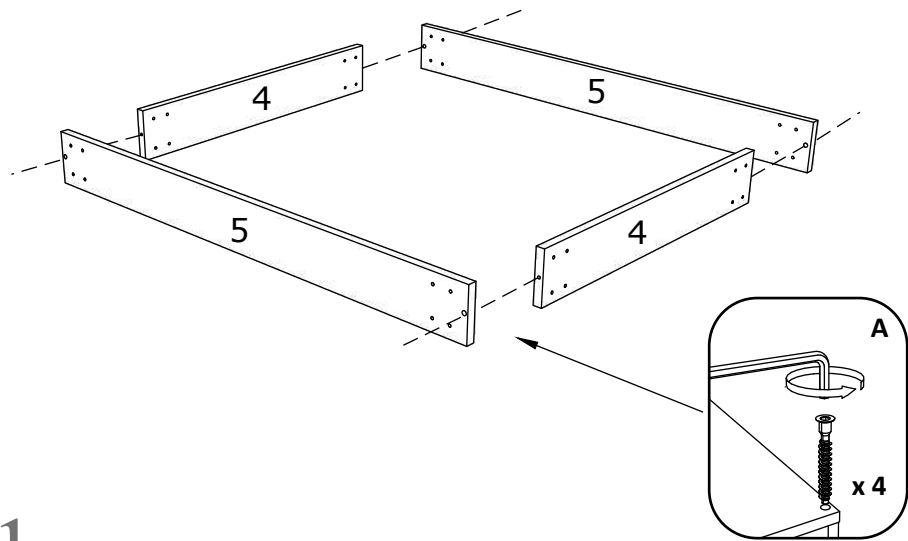

EN ASSEMBLY INSTRUCTIONS - **VINA TABLE - 1020 x 690 x 750 MM**

EN

NUMBER	LENGTH	WIDTH	PCS	COLOUR
1	694	1024	1	COLOUR 1
2	726	90	4	COLOUR 2
3	726	74	4	COLOUR 1
4	968	100	2	COLOUR 1
5	606	100	2	COLOUR 1

EN

NUMBER	LENGTH	WIDTH	PCS	COLOUR
1	694	1024	1	COLOUR 1
2	726	90	4	COLOUR 2
3	726	74	4	COLOUR 1
4	968	100	2	COLOUR 1
5	606	100	2	COLOUR 1

1

2

x 4

3