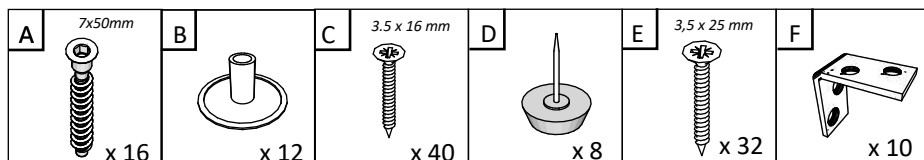

EN ASSEMBLY INSTRUCTIONS - **VINA TABLE - 1020 x 690 x 750 MM**

EN

NUMBER	LENGTH	WIDTH	PCS	COLOUR
1	694	1024	1	COLOUR 1
2	726	90	4	COLOUR 2
3	726	74	4	COLOUR 1
4	968	100	2	COLOUR 1
5	606	100	2	COLOUR 1

EN

NUMBER	LENGTH	WIDTH	PCS	COLOUR
1	694	1024	1	COLOUR 1
2	726	90	4	COLOUR 2
3	726	74	4	COLOUR 1
4	968	100	2	COLOUR 1
5	606	100	2	COLOUR 1

1

2

x 4

3