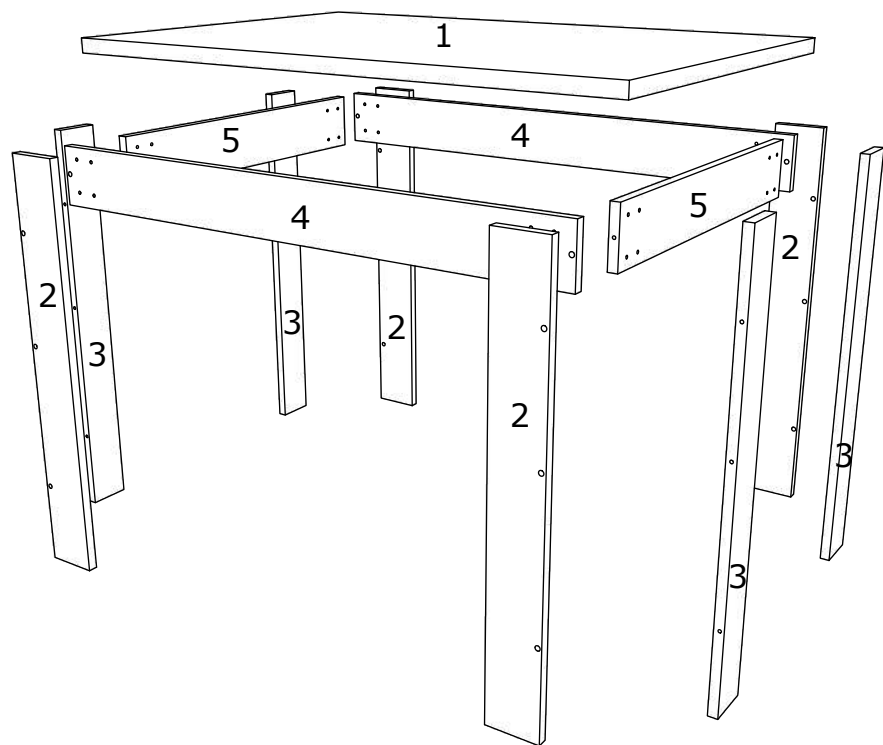

EN ASSEMBLY INSTRUCTIONS - **VINA TABLE - 1020 x 690 x 750 MM**

EN

NUMBER	LENGTH	WIDTH	PCS	COLOUR
1	694	1024	1	COLOUR 1
2	726	90	4	COLOUR 2
3	726	74	4	COLOUR 1
4	968	100	2	COLOUR 1
5	606	100	2	COLOUR 1

EN

NUMBER	LENGTH	WIDTH	PCS	COLOUR
1	694	1024	1	COLOUR 1
2	726	90	4	COLOUR 2
3	726	74	4	COLOUR 1
4	968	100	2	COLOUR 1
5	606	100	2	COLOUR 1

1

2

x 4

3